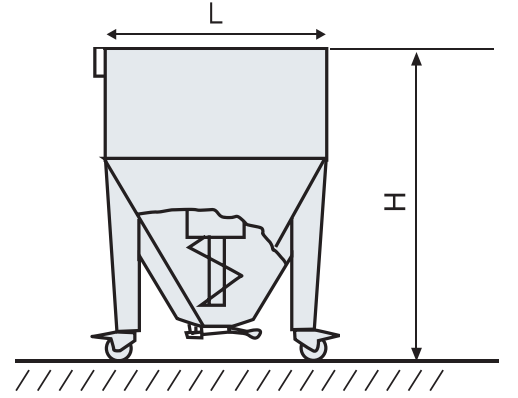

Ekranlı Mikser

Model	TX-SM 70 Cr	TX-SM 120 Cr	TX-SM 200 Cr	TX-SM 300 Cr
L (mm)	600x600	700x700	800x800	900x900
H (mm)	900/1100	1050/1235	1200/1600	1200/1600
Kapasite	70kg	120kg	200kg	300kg

AVANTAJLAR

- » Homojen karışım garantisi sağlar.
- » Dayanaklı yapısıyla uzun ömürlü ve ergonomik kullanım sunar.
- » Kolay ve zahmetsiz besleme sağlar.
- » Manuel çalıştırma modunun haricinde, elektrik panosunda yer alan kontrolör sayesinde, zaman ayarlı (fasıllı) program seçeneği ile otomatik çalıştırılabilme özelliğine sahiptir.
- » Kısa sürede teslim edilir.
- » CE Standartlarına uygundur.